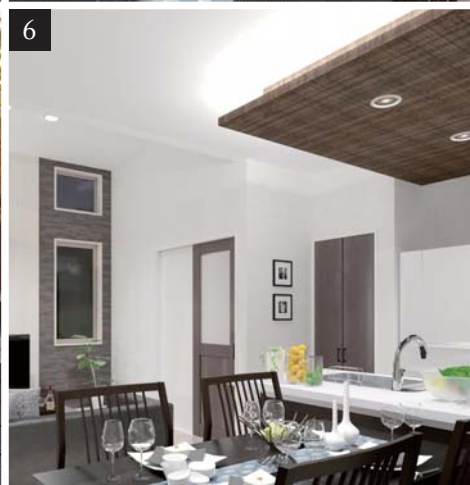

**1** 暖かみのある木目の質感を感じられる暮らし

木の持つ豊かな表情を見せる建材を使用し、今までとは少し違うクラシカルで柔らかな雰囲気演出。ほっと安心できる癒しの空間に。

**2** 開放的なリビング空間

LDKの天井高は2,700mm、リビング部で最高3,200mmの大空間になっています。縦に空間を伸ばすことでより広い空間に感じられます。

**3** 家に居ながら外出気分、スカイバルコニー

外出できなくても野外で遊んでいる気分を味わえる屋上バルコニー。プライベート感もあるので、いろんなイベントで活躍します。