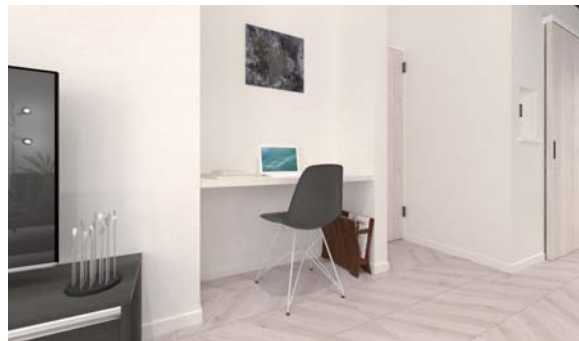

1階LDKは明るく開放的な空間。天井高を通常よりも200mm高い2,600mmにしているのので、圧迫感のない開放的な空間になっています。縦に空間を伸ばすことでより広い空間に感じられます。

キッチン使いやすいと定評のLIXIL ASをベースに、食器乾燥機やカップボード、ハンズフリー水栓などワンランク上の装備でまとめました。収納も豊富なので、キッチン周りをいつもスッキリさせられます。

ダイニングスペースは、ゆっくりとお食事をとれるようにゆとりをもたせてあります。さらに、キッチン上部には間接照明があり、明るいダイニングになっているので家族の団らんも弾みます。