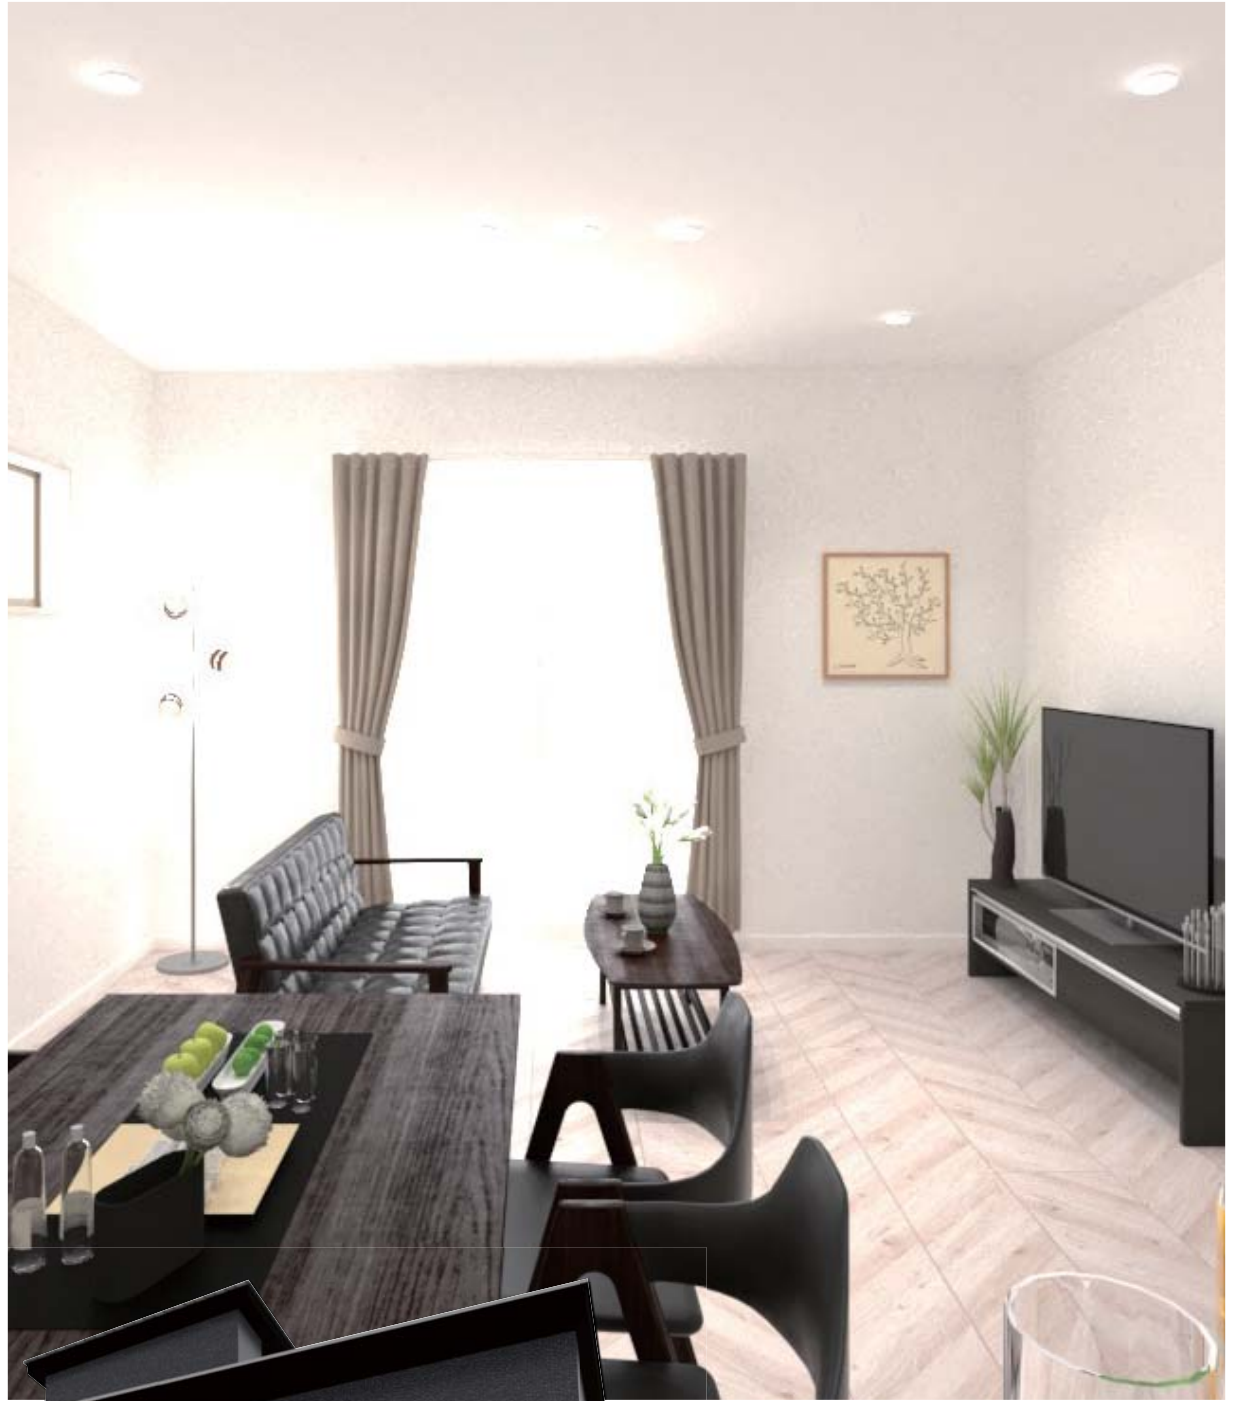

Vesta Ageo Koshikiya

ヴェスタ上尾小敷谷 新築分譲住宅

JR高崎線「上尾」駅利用、上尾道路から一本入った閑静な住宅街。ショッピングモールアリオ上尾を中心に、公共施設や商業施設の揃った暮らしに便利な立地になっています。建物は黒を基調としたシックな外観、室内は木目の質感を感じられる暖かみのある雰囲気。1Fフロアの高い天井高がLDK全体を明るく開放的な空間を演出してくれています。細部までこだわった設計で、日々の暮らしに安心とゆとりを感じることが出来、永住にふさわしいこの街で新しい暮らしを始めましょう。

1階LDKは明るく開放的な空間。天井高を通常よりも200mm高い2,600mmにしているのので、圧迫感のない開放的な空間になっています。縦に空間を伸ばすことでより広い空間に感じられます。

キッチン使いやすいと定評のLIXIL ASをベースに、食器乾燥機やカップボード、ハンズフリー水栓などワンランク上の装備でまとめました。収納も豊富なので、キッチン周りをいつもスッキリさせられます。

ダイニングスペースは、ゆっくりとお食事をとれるようにゆとりをもたせてあります。さらに、キッチン上部には間接照明があり、明るいダイニングになっているので家族の団らんも弾みます。

リビングの一面にカウンターを設置しているのので、リモートワークを行えるようになっています。上部には収納棚があるので使いやすくなっています。お子さまのスタディコーナーとしても活用できます。

リビングの掃き出し窓は、天井高に合わせ2,200mmのハイサッシを採用しています。大開口から入る日差しが、リビングの奥まで明るくしてくれます。

庭と同じように楽しめるスペースを屋上に設けました。水栓や照明が付いているので、BBQやビアガーデン、小さいお子様やペットの遊び場など、様々な楽しみ方をすることができます。